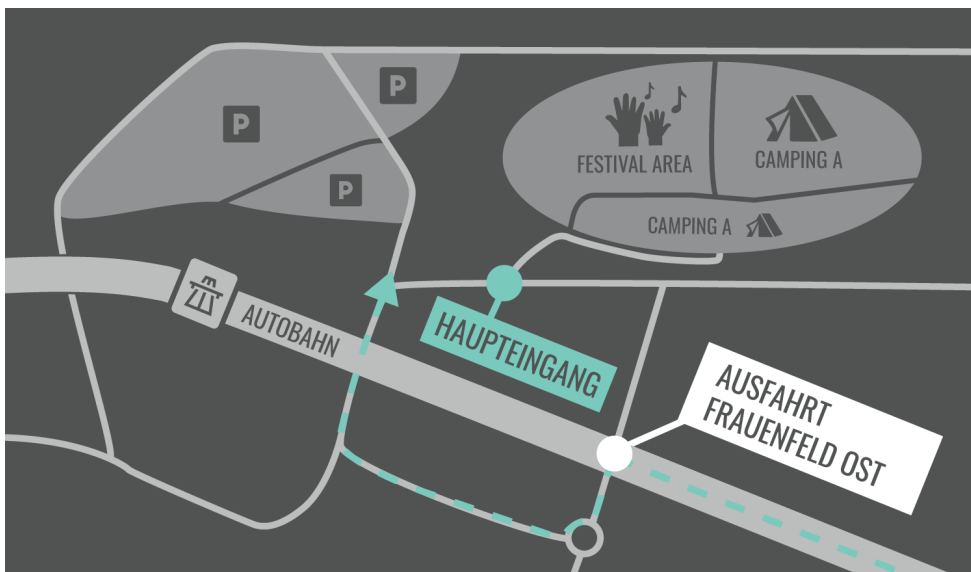

FRAUENFELDli

MERKBLATT FÜR MENSCHEN MIT HANDICAP

Das Frauenfeldli soll für jeden Besucher ein spezielles Erlebnis sein. Deshalb liegt es uns am Herzen das Festivalgelände so rullstuhlgängig wie möglich zu halten. Die wichtigsten Informationen dazu findest du auf diesem Merkblatt.

Bitte berücksichtige, dass das Frauenfeldli auf einem offenen Gelände stattfindet. Je nach Wetter kann das Manövrieren eines Rollstuhles teilweise umständlich sein. Wir tun unser Bestes, möglichst viele Wege rollstuhlfähig zu machen und zu halten.

ANREISE

ANFAHRT ÜBER HAUPTINGANG

Besucher finden das Parkgelände über die Ausfahrt „Frauenfeld Ost“ auf der Autobahn A7.

BÄNDELTAUSCH

Bündel können von der Begleitperson am Haupteingang eingelöst werden. Das gilt für alle Ticketvarianten.

Konzerte

ROLLSTUHLTRIBÜNE

Um allen Besuchern ein tolles Konzerterlebnis zu ermöglichen, bieten wir ein rollstuhlgängiges Podest. Bitte beachtet, dass aus Platzgründen leider nur eine Begleitperson auf dem Podest Platz findet.